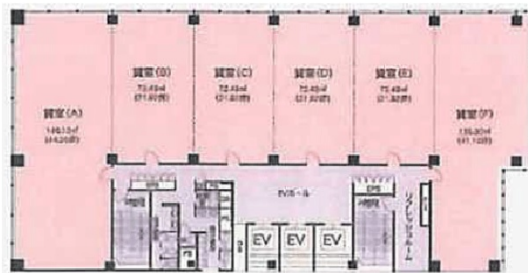

HF仙台本町ビルディング 3階21.92坪

宮城県仙台市青葉区本町1-11-1

物件MAP

賃貸条件	
坪数	21.92坪
階数	3階 (C)
入居可能日	
ビル情報	
所在地	宮城県仙台市青葉区本町1-11-1
最寄り駅	仙台市営地下鉄南北線 広瀬通駅 徒歩6分 仙台市営地下鉄南北線 勾当台公園駅 徒歩9分 JR仙石線 あおば通駅 徒歩9分 JR東北本線 仙台駅 徒歩10分
エリア	広瀬通駅・仙台駅・勾当台駅エリア
竣工	2003年9月
耐震	新耐震基準
階数	地上12階
用途	事務所
構造	S造、一部RC造
設備情報	
エレベーター	3基
空調	個別空調
OAフロア	
基準階天井高	2,700mm
光ファイバー	有り
トイレ	男女別・室外
セキュリティ	有り
駐車場	有り

事務所移転の簡単検索サイト

Quick Service

クイックサービス

HF仙台本町ビルディング 3階21.92坪 宮城県仙台市青葉区本町1-11-1

広瀬通駅・仙台駅・勾当台駅エリア (ビルID: 0013893) の賃貸オフィス

貸事務所・レンタルオフィス・オフィス移転ならQuickService

物件詳細はこちらから

0120-55-2620