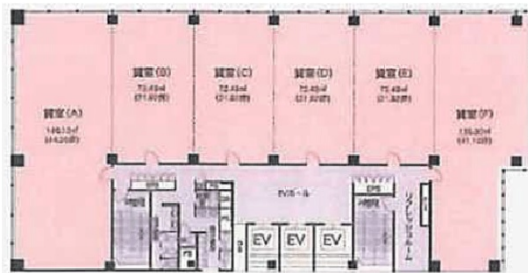

HF仙台本町ビルディング 12階21.92坪

宮城県仙台市青葉区本町1-11-1

物件MAP

賃貸条件	
坪数	21.92坪
階数	12階 (B)
入居可能日	
ビル情報	
所在地	宮城県仙台市青葉区本町1-11-1
最寄り駅	仙台市営地下鉄南北線 広瀬通駅 徒歩6分 仙台市営地下鉄南北線 勾当台公園駅 徒歩9分 JR仙石線 あおば通駅 徒歩9分 JR東北本線 仙台駅 徒歩10分
エリア	広瀬通駅・仙台駅・勾当台駅エリア
竣工	2003年9月
耐震	新耐震基準
階数	地上12階
用途	事務所
構造	S造、一部RC造
設備情報	
エレベーター	3基
空調	個別空調
OAフロア	
基準階天井高	2,700mm
光ファイバー	有り
トイレ	男女別・室外
セキュリティ	有り
駐車場	有り