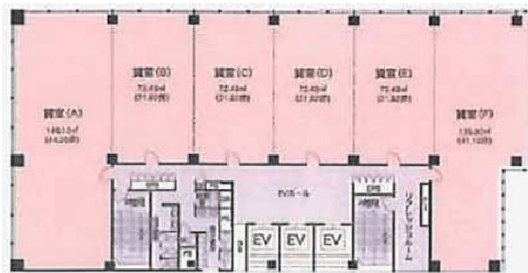

HF仙台本町ビルディング 12階21.92坪

宮城県仙台市青葉区本町1-11-1

物件MAP

賃貸条件	
坪数	21.92坪
階数	12階 (B)
入居可能日	
ビル情報	
所在地	宮城県仙台市青葉区本町1-11-1
最寄り駅	仙台市営地下鉄南北線 広瀬通駅 徒歩6分 仙台市営地下鉄南北線 勾当台公園駅 徒歩9分 JR仙石線 あおば通駅 徒歩9分 JR東北本線 仙台駅 徒歩10分
エリア	広瀬通駅・仙台駅・勾当台駅エリア
竣工	2003年9月
耐震	新耐震基準
階数	地上12階
用途	事務所
構造	S造、一部RC造
設備情報	
エレベーター	3基
空調	個別空調
OAフロア	
基準階天井高	2,700mm
光ファイバー	有り
トイレ	男女別・室外
セキュリティ	有り
駐車場	有り

事務所移転の簡単検索サイト

Quick Service

クイックサービス

HF仙台本町ビルディング 12階21.92坪 宮城県仙台市青葉区本町1-11-1

広瀬通駅・仙台駅・勾当台駅エリア (ビルID: 0013893) の賃貸オフィス

貸事務所・レンタルオフィス・オフィス移転ならQuickService

物件詳細はこちらから

0120-55-2620