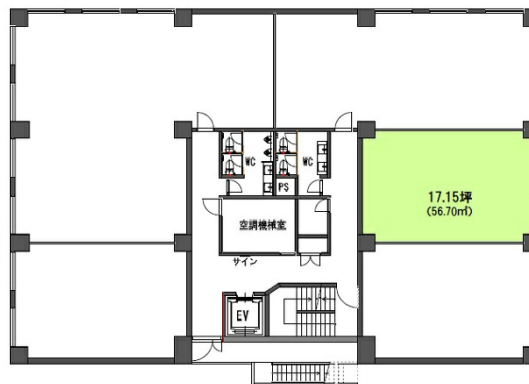

イマス仙台片平丁ビル 5階17.15坪

宮城県仙台市青葉区片平1-5-20

物件MAP

賃貸条件	
坪数	17.15坪
階数	5階 (E)
入居可能日	
ビル情報	
所在地	宮城県仙台市青葉区片平1-5-20
最寄り駅	仙台市営地下鉄東西線 大町西公園駅 徒歩6分 仙台市営地下鉄東西線 青葉通一番町駅 徒歩7分 仙台市営地下鉄南北線 広瀬通駅 徒歩16分
エリア	その他宮城
竣工	1982年11月
耐震	新耐震基準
階数	地上7階
用途	事務所
構造	RC造
設備情報	
エレベーター	1基
空調	個別空調
OAフロア	2WAY
基準階天井高	2,500mm
光ファイバー	無し
トイレ	男女別・室外
セキュリティ	有り
駐車場	有り