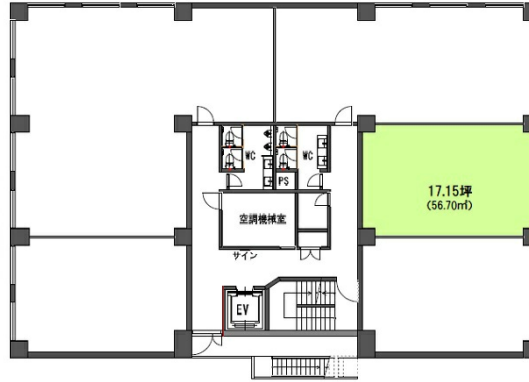

イマス仙台片平丁ビル 5階17.15坪

宮城県仙台市青葉区片平1-5-20

物件MAP

賃貸条件	
坪数	17.15坪
階数	5階 (E)
入居可能日	
ビル情報	
所在地	宮城県仙台市青葉区片平1-5-20
最寄り駅	仙台市営地下鉄東西線 大町西公園駅 徒歩6分 仙台市営地下鉄東西線 青葉通一番町駅 徒歩7分 仙台市営地下鉄南北線 広瀬通駅 徒歩16分
エリア	その他宮城
竣工	1982年11月
耐震	新耐震基準
階数	地上7階
用途	事務所
構造	RC造
設備情報	
エレベーター	1基
空調	個別空調
OAフロア	2WAY
基準階天井高	2,500mm
光ファイバー	無し
トイレ	男女別・室外
セキュリティ	有り
駐車場	有り