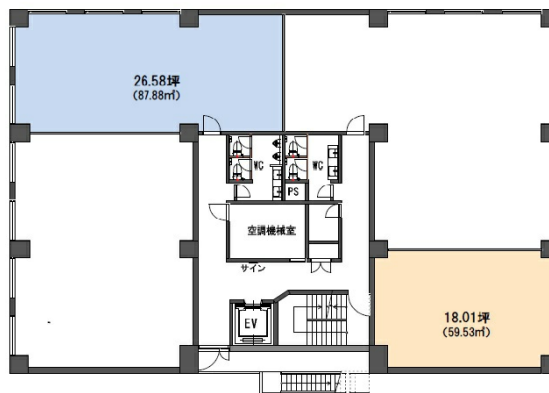

# イマス仙台片平丁ビル 3階18.01坪

宮城県仙台市青葉区片平1-5-20

## 物件MAP

賃貸条件	
坪数	18.01坪
階数	3階 (F)
入居可能日	
ビル情報	
所在地	宮城県仙台市青葉区片平1-5-20
最寄り駅	仙台市営地下鉄東西線 大町西公園駅 徒歩6分 仙台市営地下鉄東西線 青葉通一番町駅 徒歩7分 仙台市営地下鉄南北線 広瀬通駅 徒歩16分
エリア	その他宮城
竣工	1982年11月
耐震	新耐震基準
階数	地上7階
用途	事務所
構造	RC造
設備情報	
エレベーター	1基
空調	個別空調
OAフロア	2WAY
基準階天井高	2,500mm
光ファイバー	無し
トイレ	男女別・室外
セキュリティ	有り
駐車場	有り