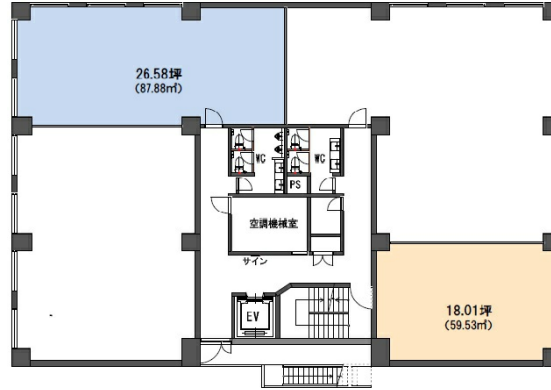

イマス仙台片平丁ビル 3階18.01坪

宮城県仙台市青葉区片平1-5-20

物件MAP

賃貸条件	
坪数	18.01坪
階数	3階 (F)
入居可能日	
ビル情報	
所在地	宮城県仙台市青葉区片平1-5-20
最寄り駅	仙台市営地下鉄東西線 大町西公園駅 徒歩6分 仙台市営地下鉄東西線 青葉通一番町駅 徒歩7分 仙台市営地下鉄南北線 広瀬通駅 徒歩16分
エリア	その他宮城
竣工	1982年11月
耐震	新耐震基準
階数	地上7階
用途	事務所
構造	RC造
設備情報	
エレベーター	1基
空調	個別空調
OAフロア	2WAY
基準階天井高	2,500mm
光ファイバー	無し
トイレ	男女別・室外
セキュリティ	有り
駐車場	有り