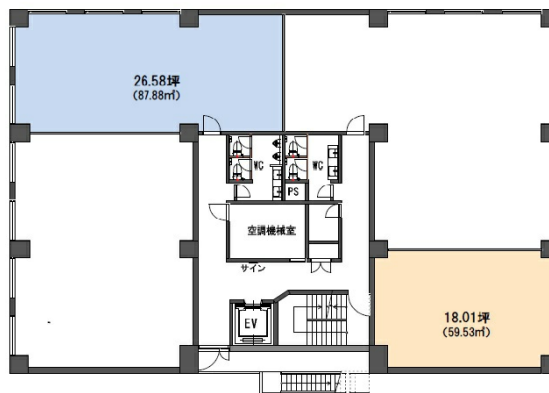

イマス仙台片平丁ビル 3階26.58坪

宮城県仙台市青葉区片平1-5-20

物件MAP

| 賃貸条件 | |
|--------|--|
| 坪数 | 26.58坪 |
| 階数 | 3階 (C) |
| 入居可能日 | |
| ビル情報 | |
| 所在地 | 宮城県仙台市青葉区片平1-5-20 |
| 最寄り駅 | 仙台市営地下鉄東西線 大町西公園駅 徒歩6分 仙台市営地下鉄東西線 青葉通一番町駅 徒歩7分 仙台市営地下鉄南北線 広瀬通駅 徒歩16分 |
| エリア | その他宮城 |
| 竣工 | 1982年11月 |
| 耐震 | 新耐震基準 |
| 階数 | 地上7階 |
| 用途 | 事務所 |
| 構造 | RC造 |
| 設備情報 | |
| エレベーター | 1基 |
| 空調 | 個別空調 |
| OAフロア | 2WAY |
| 基準階天井高 | 2,500mm |
| 光ファイバー | 無し |
| トイレ | 男女別・室外 |
| セキュリティ | 有り |
| 駐車場 | 有り |