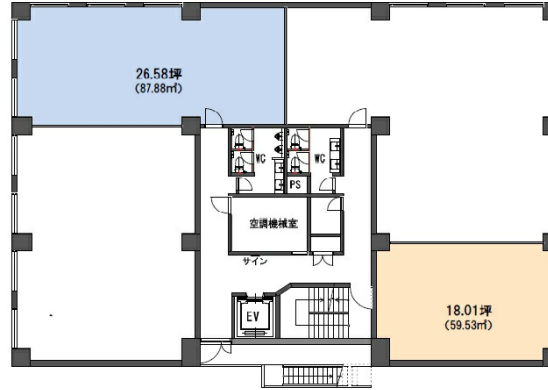

# イマス仙台片平丁ビル 3階26.58坪

宮城県仙台市青葉区片平1-5-20

## 物件MAP

賃貸条件	
坪数	26.58坪
階数	3階 (C)
入居可能日	
ビル情報	
所在地	宮城県仙台市青葉区片平1-5-20
最寄り駅	仙台市営地下鉄東西線 大町西公園駅 徒歩6分 仙台市営地下鉄東西線 青葉通一番町駅 徒歩7分 仙台市営地下鉄南北線 広瀬通駅 徒歩16分
エリア	その他宮城
竣工	1982年11月
耐震	新耐震基準
階数	地上7階
用途	事務所
構造	RC造
設備情報	
エレベーター	1基
空調	個別空調
OAフロア	2WAY
基準階天井高	2,500mm
光ファイバー	無し
トイレ	男女別・室外
セキュリティ	有り
駐車場	有り