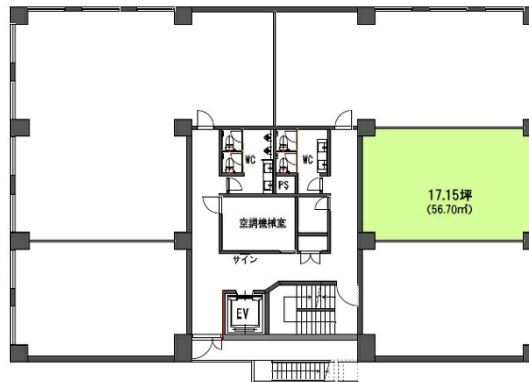

イマス仙台片平丁ビル 2階17.15坪

宮城県仙台市青葉区片平1-5-20

物件MAP

賃貸条件	
坪数	17.15坪
階数	2階 (E)
入居可能日	
ビル情報	
所在地	宮城県仙台市青葉区片平1-5-20
最寄り駅	仙台市営地下鉄東西線 大町西公園駅 徒歩6分 仙台市営地下鉄東西線 青葉通一番町駅 徒歩7分 仙台市営地下鉄南北線 広瀬通駅 徒歩16分
エリア	その他宮城
竣工	1982年11月
耐震	新耐震基準
階数	地上7階
用途	事務所
構造	RC造
設備情報	
エレベーター	1基
空調	個別空調
OAフロア	2WAY
基準階天井高	2,500mm
光ファイバー	無し
トイレ	男女別・室外
セキュリティ	有り
駐車場	有り