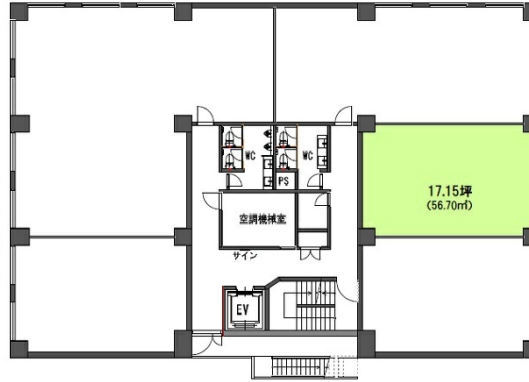

イマス仙台片平丁ビル 2階17.15坪

宮城県仙台市青葉区片平1-5-20

物件MAP

賃貸条件	
坪数	17.15坪
階数	2階 (E)
入居可能日	
ビル情報	
所在地	宮城県仙台市青葉区片平1-5-20
最寄り駅	仙台市営地下鉄東西線 大町西公園駅 徒歩6分 仙台市営地下鉄東西線 青葉通一番町駅 徒歩7分 仙台市営地下鉄南北線 広瀬通駅 徒歩16分
エリア	その他宮城
竣工	1982年11月
耐震	新耐震基準
階数	地上7階
用途	事務所
構造	RC造
設備情報	
エレベーター	1基
空調	個別空調
OAフロア	2WAY
基準階天井高	2,500mm
光ファイバー	無し
トイレ	男女別・室外
セキュリティ	有り
駐車場	有り