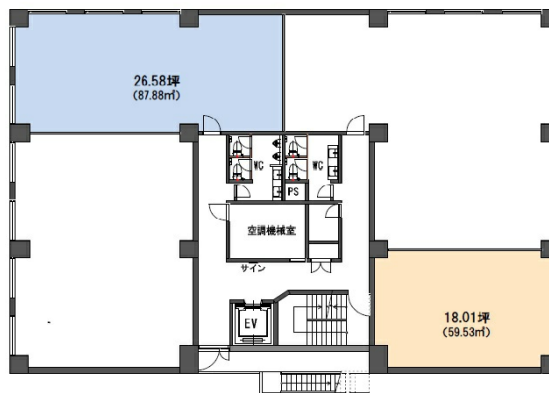

# イマス仙台片平丁ビル 6階26.58坪

宮城県仙台市青葉区片平1-5-20

## 物件MAP

賃貸条件	
坪数	26.58坪
階数	6階 (C)
入居可能日	
ビル情報	
所在地	宮城県仙台市青葉区片平1-5-20
最寄り駅	仙台市営地下鉄東西線 大町西公園駅 徒歩6分 仙台市営地下鉄東西線 青葉通一番町駅 徒歩7分 仙台市営地下鉄南北線 広瀬通駅 徒歩16分
エリア	その他宮城
竣工	1982年11月
耐震	新耐震基準
階数	地上7階
用途	事務所
構造	RC造
設備情報	
エレベーター	1基
空調	個別空調
OAフロア	2WAY
基準階天井高	2,500mm
光ファイバー	無し
トイレ	男女別・室外
セキュリティ	有り
駐車場	有り