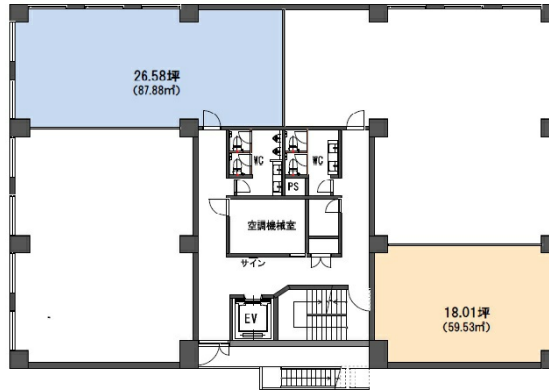

イマス仙台片平丁ビル 6階26.58坪

宮城県仙台市青葉区片平1-5-20

物件MAP

賃貸条件	
坪数	26.58坪
階数	6階 (C)
入居可能日	
ビル情報	
所在地	宮城県仙台市青葉区片平1-5-20
最寄り駅	仙台市営地下鉄東西線 大町西公園駅 徒歩6分 仙台市営地下鉄東西線 青葉通一番町駅 徒歩7分 仙台市営地下鉄南北線 広瀬通駅 徒歩16分
エリア	その他宮城
竣工	1982年11月
耐震	新耐震基準
階数	地上7階
用途	事務所
構造	RC造
設備情報	
エレベーター	1基
空調	個別空調
OAフロア	2WAY
基準階天井高	2,500mm
光ファイバー	無し
トイレ	男女別・室外
セキュリティ	有り
駐車場	有り