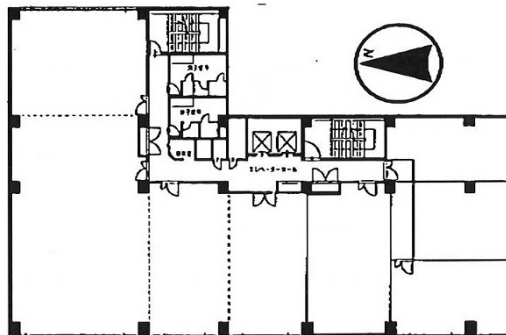

# グラン・シャリオビル 6階31.8坪

宮城県仙台市青葉区二日町3-10

## 物件MAP

賃貸条件	
坪数	31.8坪
階数	6階 (B・C)
入居可能日	

ビル情報	
所在地	宮城県仙台市青葉区二日町3-10
最寄り駅	仙台市営地下鉄南北線 勾当台公園駅 徒歩8分 仙台市営地下鉄南北線 北四番丁駅 徒歩9分
エリア	北仙台駅・北四番町駅エリア
竣工	1996年3月
耐震	新耐震基準
階数	地上7階
用途	事務所
構造	SRC造

設備情報	
エレベーター	2基
空調	個別空調
OAフロア	
基準階天井高	2,600mm
光ファイバー	有り
トイレ	男女別・室外
セキュリティ	有り
駐車場	有り