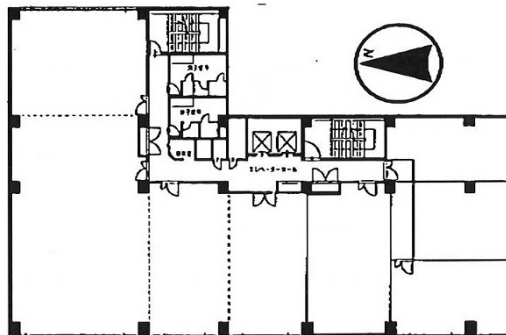

グラン・シャリオビル 6階31.8坪

宮城県仙台市青葉区二日町3-10

物件MAP

賃貸条件	
坪数	31.8坪
階数	6階 (B・C)
入居可能日	
ビル情報	
所在地	宮城県仙台市青葉区二日町3-10
最寄り駅	仙台市営地下鉄南北線 勾当台公園駅 徒歩8分 仙台市営地下鉄南北線 北四番丁駅 徒歩9分
エリア	北仙台駅・北四番町駅エリア
竣工	1996年3月
耐震	新耐震基準
階数	地上7階
用途	事務所
構造	SRC造
設備情報	
エレベーター	2基
空調	個別空調
OAフロア	
基準階天井高	2,600mm
光ファイバー	有り
トイレ	男女別・室外
セキュリティ	有り
駐車場	有り

事務所移転の簡単検索サイト

Quick Service

クイックサービス

グラン・シャリオビル 6階31.8坪 宮城県仙台市青葉区二日町3-10

北仙台駅・北四番町駅エリア (ビルID: 0013862) の賃貸オフィス

貸事務所・レンタルオフィス・オフィス移転ならQuickService

物件詳細はこちらから

0120-55-2620