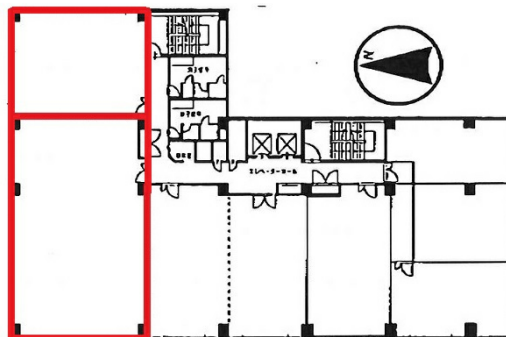

グラン・シャリオビル 6階74.72坪

宮城県仙台市青葉区二日町3-10

物件MAP

賃貸条件	
坪数	74.72坪
階数	6階
入居可能日	

ビル情報	
所在地	宮城県仙台市青葉区二日町3-10
最寄り駅	仙台市営地下鉄南北線 勾当台公園駅 徒歩8分 仙台市営地下鉄南北線 北四番丁駅 徒歩9分
エリア	北仙台駅・北四番町駅エリア
竣工	1996年3月
耐震	新耐震基準
階数	地上7階
用途	事務所
構造	SRC造

設備情報	
エレベーター	2基
空調	個別空調
OAフロア	
基準階天井高	2,600mm
光ファイバー	有り
トイレ	男女別・室外
セキュリティ	有り
駐車場	有り