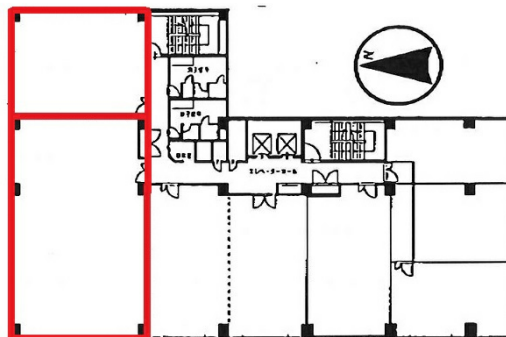

# グラン・シャリオビル 6階74.72坪

宮城県仙台市青葉区二日町3-10

## 物件MAP

賃貸条件	
坪数	74.72坪
階数	6階
入居可能日	

ビル情報	
所在地	宮城県仙台市青葉区二日町3-10
最寄り駅	仙台市営地下鉄南北線 勾当台公園駅 徒歩8分 仙台市営地下鉄南北線 北四番丁駅 徒歩9分
エリア	北仙台駅・北四番町駅エリア
竣工	1996年3月
耐震	新耐震基準
階数	地上7階
用途	事務所
構造	SRC造

設備情報	
エレベーター	2基
空調	個別空調
OAフロア	
基準階天井高	2,600mm
光ファイバー	有り
トイレ	男女別・室外
セキュリティ	有り
駐車場	有り