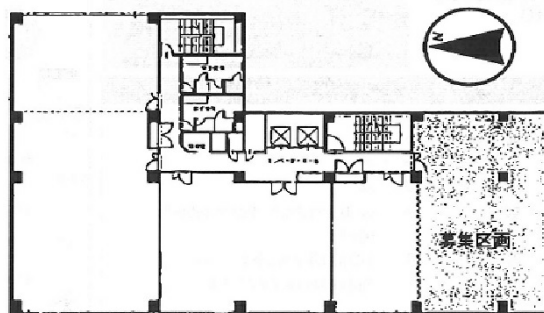

グラン・シャリオビル 7階41.32坪

宮城県仙台市青葉区二日町3-10

物件MAP

| 賃貸条件 | |
|-------|--------|
| 坪数 | 41.32坪 |
| 階数 | 7階 |
| 入居可能日 | |

| ビル情報 | |
|------|---|
| 所在地 | 宮城県仙台市青葉区二日町3-10 |
| 最寄り駅 | 仙台市営地下鉄南北線 勾当台公園駅 徒歩8分 仙台市営地下鉄南北線 北四番丁駅 徒歩9分 |
| エリア | 北仙台駅・北四番町駅エリア |
| 竣工 | 1996年3月 |
| 耐震 | 新耐震基準 |
| 階数 | 地上7階 |
| 用途 | 事務所 |
| 構造 | SRC造 |

| 設備情報 | |
|--------|---------|
| エレベーター | 2基 |
| 空調 | 個別空調 |
| OAフロア | |
| 基準階天井高 | 2,600mm |
| 光ファイバー | 有り |
| トイレ | 男女別・室外 |
| セキュリティ | 有り |
| 駐車場 | 有り |