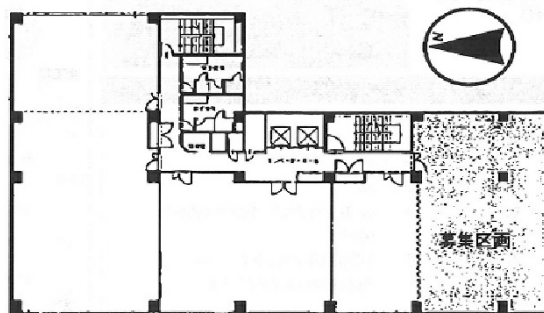

グラン・シャリオビル 7階41.32坪

宮城県仙台市青葉区二日町3-10

物件MAP

賃貸条件	
坪数	41.32坪
階数	7階
入居可能日	
ビル情報	
所在地	宮城県仙台市青葉区二日町3-10
最寄り駅	仙台市営地下鉄南北線 勾当台公園駅 徒歩8分 仙台市営地下鉄南北線 北四番丁駅 徒歩9分
エリア	北仙台駅・北四番町駅エリア
竣工	1996年3月
耐震	新耐震基準
階数	地上7階
用途	事務所
構造	SRC造
設備情報	
エレベーター	2基
空調	個別空調
OAフロア	
基準階天井高	2,600mm
光ファイバー	有り
トイレ	男女別・室外
セキュリティ	有り
駐車場	有り

事務所移転の簡単検索サイト

Quick Service

クイックサービス

グラン・シャリオビル 7階41.32坪 宮城県仙台市青葉区二日町3-10

北仙台駅・北四番町駅エリア (ビルID: 0013862) の賃貸オフィス

貸事務所・レンタルオフィス・オフィス移転ならQuickService

物件詳細はこちらから

0120-55-2620