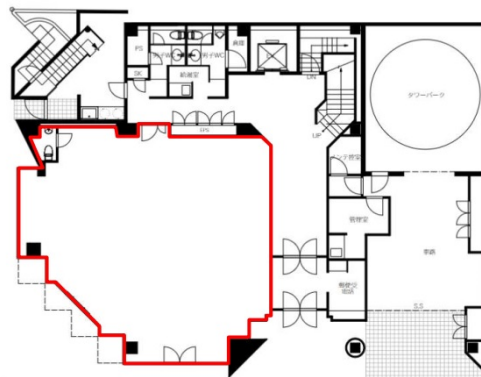

プライムゲート晩翠通 1階39.25坪

宮城県仙台市青葉区二日町16-15

物件MAP

賃貸条件	
月額賃料	431,750円（税別）
坪数	39.25坪
坪単価	11,000円（税別）
共益費	賃料に含む
礼金	無し
敷金（保証金）	4ヶ月
階数	1階
入居可能日	即日

ビル情報	
所在地	宮城県仙台市青葉区二日町16-15
最寄り駅	仙台市営地下鉄南北線 北四番丁駅 徒歩6分
エリア	北仙台駅・北四番町駅エリア
竣工	1991年3月
耐震	新耐震基準
階数	地上7階
用途	事務所
構造	S造

設備情報	
エレベーター	1基
空調	個別空調
OAフロア	その他
基準階天井高	2,600mm
光ファイバー	無し
トイレ	男女別・室外
セキュリティ	有り
駐車場	有り