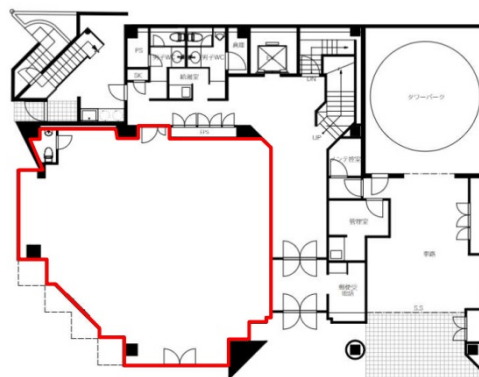

プライムゲート晩翠通 1階39.25坪

宮城県仙台市青葉区二日町16-15

物件MAP

| 賃貸条件 | |
|---------|--------------|
| 月額賃料 | 431,750円（税別） |
| 坪数 | 39.25坪 |
| 坪単価 | 11,000円（税別） |
| 共益費 | 賃料に含む |
| 礼金 | 無し |
| 敷金（保証金） | 4ヶ月 |
| 階数 | 1階 |
| 入居可能日 | 即日 |

| ビル情報 | |
|------|-----------------------|
| 所在地 | 宮城県仙台市青葉区二日町16-15 |
| 最寄り駅 | 仙台市営地下鉄南北線 北四番丁駅 徒歩6分 |
| エリア | 北仙台駅・北四番町駅エリア |
| 竣工 | 1991年3月 |
| 耐震 | 新耐震基準 |
| 階数 | 地上7階 |
| 用途 | 事務所 |
| 構造 | S造 |

| 設備情報 | |
|--------|---------|
| エレベーター | 1基 |
| 空調 | 個別空調 |
| OAフロア | その他 |
| 基準階天井高 | 2,600mm |
| 光ファイバー | 無し |
| トイレ | 男女別・室外 |
| セキュリティ | 有り |
| 駐車場 | 有り |