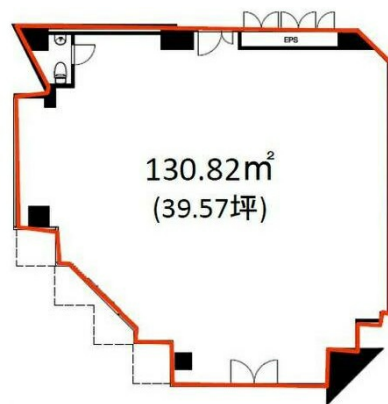

# プライムゲート晩翠通 3階39.57坪

宮城県仙台市青葉区二日町16-15

物件MAP

賃貸条件	
坪数	39.57坪
階数	3階
入居可能日	
ビル情報	
所在地	宮城県仙台市青葉区二日町16-15
最寄り駅	仙台市営地下鉄南北線 北四番丁駅 徒歩6分
エリア	北仙台駅・北四番町駅エリア
竣工	1991年3月
耐震	新耐震基準
階数	地上7階
用途	事務所/店舗
構造	S造
設備情報	
エレベーター	1基
空調	個別空調
OAフロア	その他
基準階天井高	2,600mm
光ファイバー	無し
トイレ	男女別・室外
セキュリティ	有り
駐車場	有り