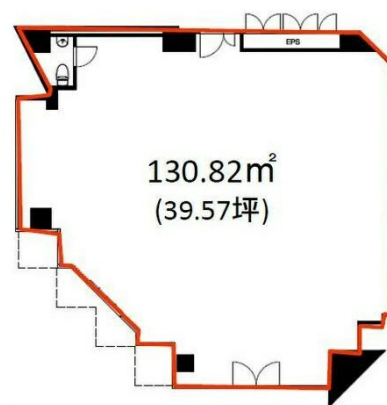

プライムゲート晩翠通 3階39.57坪

宮城県仙台市青葉区二日町16-15

物件MAP

賃貸条件	
坪数	39.57坪
階数	3階
入居可能日	
ビル情報	
所在地	宮城県仙台市青葉区二日町16-15
最寄り駅	仙台市営地下鉄南北線 北四番丁駅 徒歩6分
エリア	北仙台駅・北四番町駅エリア
竣工	1991年3月
耐震	新耐震基準
階数	地上7階
用途	事務所/店舗
構造	S造
設備情報	
エレベーター	1基
空調	個別空調
OAフロア	その他
基準階天井高	2,600mm
光ファイバー	無し
トイレ	男女別・室外
セキュリティ	有り
駐車場	有り