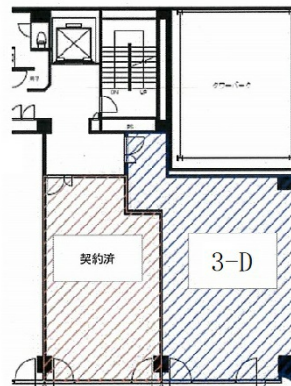

プライムゲート晩翠通 3階20.98坪

宮城県仙台市青葉区二日町16-15

物件MAP

賃貸条件	
坪数	20.98坪
階数	3階 (D)
入居可能日	
ビル情報	
所在地	宮城県仙台市青葉区二日町16-15
最寄り駅	仙台市営地下鉄南北線 北四番丁駅 徒歩6分
エリア	北仙台駅・北四番町駅エリア
竣工	1991年3月
耐震	新耐震基準
階数	地上7階
用途	事務所
構造	S造
設備情報	
エレベーター	1基
空調	個別空調
OAフロア	その他
基準階天井高	2,600mm
光ファイバー	無し
トイレ	男女別・室外
セキュリティ	有り
駐車場	有り