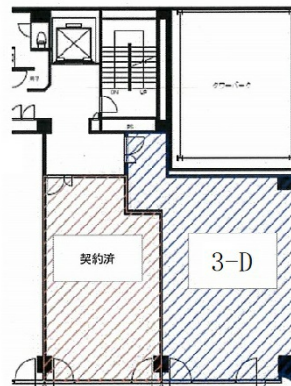

# プライムゲート晩翠通 3階20.98坪

宮城県仙台市青葉区二日町16-15

## 物件MAP

賃貸条件	
坪数	20.98坪
階数	3階 (D)
入居可能日	
ビル情報	
所在地	宮城県仙台市青葉区二日町16-15
最寄り駅	仙台市営地下鉄南北線 北四番丁駅 徒歩6分
エリア	北仙台駅・北四番町駅エリア
竣工	1991年3月
耐震	新耐震基準
階数	地上7階
用途	事務所
構造	S造
設備情報	
エレベーター	1基
空調	個別空調
OAフロア	その他
基準階天井高	2,600mm
光ファイバー	無し
トイレ	男女別・室外
セキュリティ	有り
駐車場	有り