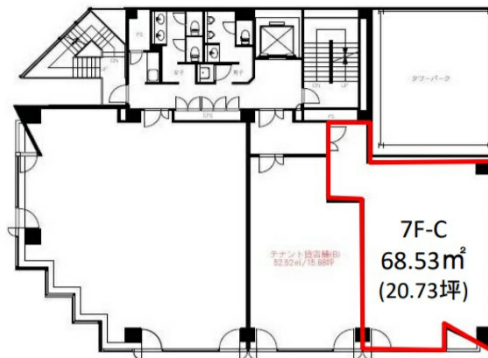

プライムゲート晩翠通 7階20.73坪

宮城県仙台市青葉区二日町16-15

物件MAP

賃貸条件	
坪数	20.73坪
階数	7階 (C)
入居可能日	
ビル情報	
所在地	宮城県仙台市青葉区二日町16-15
最寄り駅	仙台市営地下鉄南北線 北四番丁駅 徒歩6分
エリア	北仙台駅・北四番町駅エリア
竣工	1991年3月
耐震	新耐震基準
階数	地上7階
用途	事務所
構造	S造
設備情報	
エレベーター	1基
空調	個別空調
OAフロア	その他
基準階天井高	2,600mm
光ファイバー	無し
トイレ	男女別・室外
セキュリティ	有り
駐車場	有り