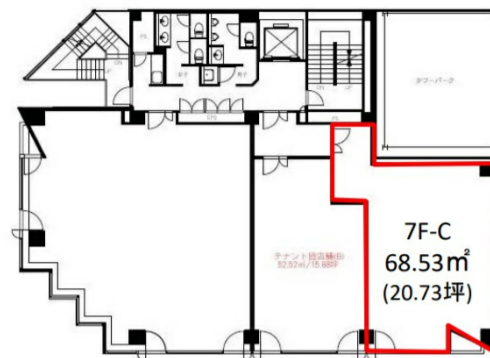

プライムゲート晩翠通 7階20.73坪

宮城県仙台市青葉区二日町16-15

物件MAP

賃貸条件	
坪数	20.73坪
階数	7階 (C)
入居可能日	
ビル情報	
所在地	宮城県仙台市青葉区二日町16-15
最寄り駅	仙台市営地下鉄南北線 北四番丁駅 徒歩6分
エリア	北仙台駅・北四番町駅エリア
竣工	1991年3月
耐震	新耐震基準
階数	地上7階
用途	事務所
構造	S造
設備情報	
エレベーター	1基
空調	個別空調
OAフロア	その他
基準階天井高	2,600mm
光ファイバー	無し
トイレ	男女別・室外
セキュリティ	有り
駐車場	有り

事務所移転の簡単検索サイト

Quick Service

クイックサービス

プライムゲート晩翠通 7階20.73坪 宮城県仙台市青葉区二日町16-15

北仙台駅・北四番町駅エリア (ビルID: 0013855) の賃貸オフィス

貸事務所・レンタルオフィス・オフィス移転なら**QuickService**

物件詳細はこちらから

 **0120-55-2620**