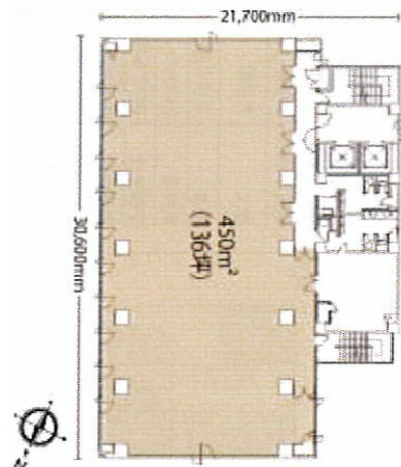

日本生命仙台勾当台西ビル 10階21.18坪

宮城県仙台市青葉区二日町12-30

物件MAP

賃貸条件	
坪数	21.18坪
階数	10階
入居可能日	

ビル情報	
所在地	宮城県仙台市青葉区二日町12-30
最寄り駅	仙台市営地下鉄南北線 勾当台公園駅 徒歩3分 仙台市営地下鉄南北線 北四番丁駅 徒歩2分
エリア	北仙台駅・北四番町駅エリア
竣工	1982年1月
耐震	耐震補強済
階数	地上11階
用途	事務所
構造	SRC造

設備情報	
エレベーター	2基
空調	個別空調
OAフロア	OAフロア
基準階天井高	2,500mm
光ファイバー	有り
トイレ	男女別・室外
セキュリティ	有り
駐車場	有り