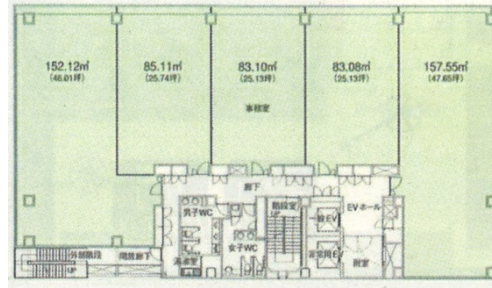

## 物件MAP

賃貸条件	
月額賃料	相談
坪数	46.01坪
坪単価	相談
共益費	賃料に含む
礼金	無し
敷金（保証金）	12ヶ月
階数	7階
入居可能日	相談

ビル情報	
所在地	宮城県仙台市青葉区二日町1-23
最寄り駅	仙台市営地下鉄南北線 北四番丁駅 徒歩3分 仙台市営地下鉄南北線 勾当台公園駅 徒歩3分
エリア	北仙台駅・北四番町駅エリア
竣工	2009年5月
耐震	新耐震基準
階数	地上10階 地下1階
用途	事務所
構造	S造