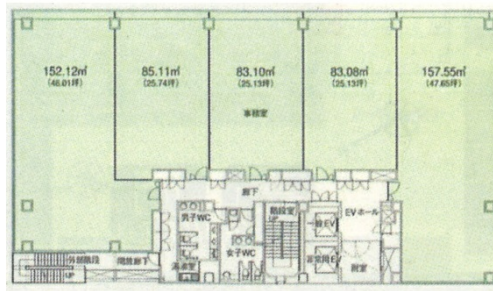

アーバンネット勾当台ビル 7階50.88坪

宮城県仙台市青葉区二日町1-23

物件MAP

| 賃貸条件 | |
|----------|--------|
| 月額賃料 | 相談 |
| 坪数 | 50.88坪 |
| 坪単価 | 相談 |
| 共益費 | 賃料に含む |
| 礼金 | 無し |
| 敷金 (保証金) | 12ヶ月 |
| 階数 | 7階 |
| 入居可能日 | 相談 |

| ビル情報 | |
|------|---|
| 所在地 | 宮城県仙台市青葉区二日町1-23 |
| 最寄り駅 | 仙台市営地下鉄南北線 北四番丁駅 徒歩3分 仙台市営地下鉄南北線 勾当台公園駅 徒歩3分 |
| エリア | 北仙台駅・北四番町駅エリア |
| 竣工 | 2009年5月 |
| 耐震 | 新耐震基準 |
| 階数 | 地上10階 地下1階 |
| 用途 | 事務所 |
| 構造 | S造 |

| 設備情報 | |
|--------|---------|
| エレベーター | 2基 |
| 空調 | 個別空調 |
| OAフロア | OAフロア |
| 基準階天井高 | 2,700mm |
| 光ファイバー | 無し |
| トイレ | 男女別・室外 |
| セキュリティ | 無し |
| 駐車場 | 有り |