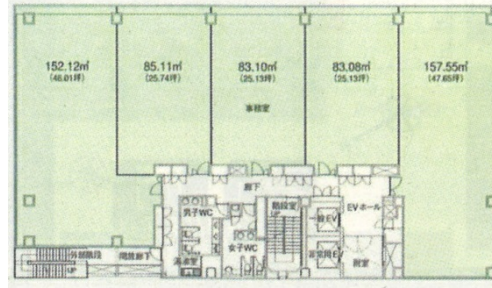

アーバンネット勾当台ビル 7階50.88坪

宮城県仙台市青葉区二日町1-23

物件MAP

賃貸条件	
月額賃料	相談
坪数	50.88坪
坪単価	相談
共益費	賃料に含む
礼金	無し
敷金（保証金）	12ヶ月
階数	7階
入居可能日	相談

ビル情報	
所在地	宮城県仙台市青葉区二日町1-23
最寄り駅	仙台市営地下鉄南北線 北四番丁駅 徒歩3分 仙台市営地下鉄南北線 勾当台公園駅 徒歩3分
エリア	北仙台駅・北四番町駅エリア
竣工	2009年5月
耐震	新耐震基準
階数	地上10階 地下1階
用途	事務所
構造	S造

設備情報	
エレベーター	2基
空調	個別空調
OAフロア	OAフロア
基準階天井高	2,700mm
光ファイバー	無し
トイレ	男女別・室外
セキュリティ	無し
駐車場	有り

事務所移転の簡単検索サイト

Quick Service

クイックサービス

アーバンネット勾当台ビル 7階50.88坪 宮城県仙台市青葉区二日町1-23

北仙台駅・北四番町駅エリア（ビルID：0013848）の賃貸オフィス

貸事務所・レンタルオフィス・オフィス移転ならQuickService