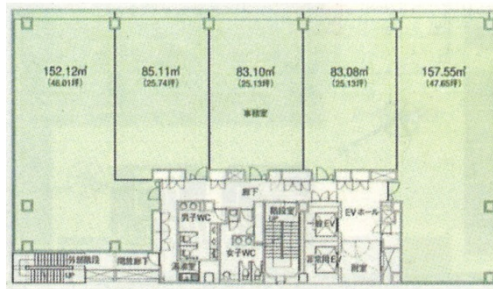

アーバンネット勾当台ビル 5階169.69坪

宮城県仙台市青葉区二日町1-23

物件MAP

賃貸条件	
坪数	169.69坪
階数	5階
入居可能日	

ビル情報	
所在地	宮城県仙台市青葉区二日町1-23
最寄り駅	仙台市営地下鉄南北線 北四番丁駅 徒歩3分 仙台市営地下鉄南北線 勾当台公園駅 徒歩3分
エリア	北仙台駅・北四番町駅エリア
竣工	2009年5月
耐震	新耐震基準
階数	地上10階 地下1階
用途	事務所
構造	S造

設備情報	
エレベーター	2基
空調	個別空調
OAフロア	OAフロア
基準階天井高	2,700mm
光ファイバー	無し
トイレ	男女別・室外
セキュリティ	無し
駐車場	有り