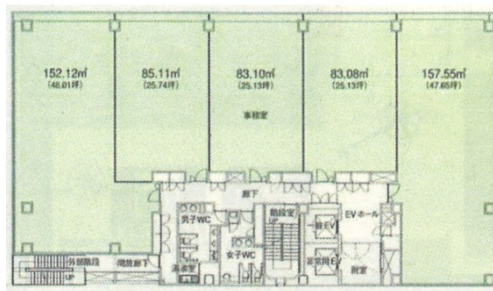

アーバンネット勾当台ビル 5階169.69坪

宮城県仙台市青葉区二日町1-23

物件MAP

賃貸条件	
坪数	169.69坪
階数	5階
入居可能日	

ビル情報	
所在地	宮城県仙台市青葉区二日町1-23
最寄り駅	仙台市営地下鉄南北線 北四番丁駅 徒歩3分 仙台市営地下鉄南北線 勾当台公園駅 徒歩3分
エリア	北仙台駅・北四番町駅エリア
竣工	2009年5月
耐震	新耐震基準
階数	地上10階 地下1階
用途	事務所
構造	S造

設備情報	
エレベーター	2基
空調	個別空調
OAフロア	OAフロア
基準階天井高	2,700mm
光ファイバー	無し
トイレ	男女別・室外
セキュリティ	無し
駐車場	有り

事務所移転の簡単検索サイト

Quick Service

クイックサービス

アーバンネット勾当台ビル 5階169.69坪 宮城県仙台市青葉区二日町1-23

北仙台駅・北四番町駅エリア (ビルID: 0013848) の賃貸オフィス

貸事務所・レンタルオフィス・オフィス移転なら**QuickService**