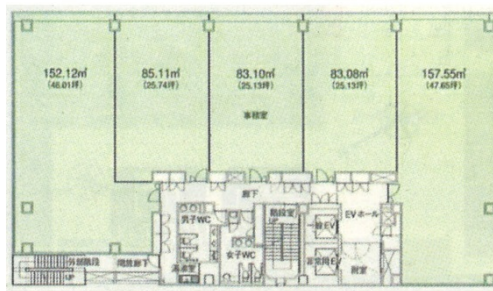

アーバンネット勾当台ビル 4階169.69坪

宮城県仙台市青葉区二日町1-23

物件MAP

賃貸条件	
坪数	169.69坪
階数	4階
入居可能日	

ビル情報	
所在地	宮城県仙台市青葉区二日町1-23
最寄り駅	仙台市営地下鉄南北線 北四番丁駅 徒歩3分 仙台市営地下鉄南北線 勾当台公園駅 徒歩3分
エリア	北仙台駅・北四番町駅エリア
竣工	2009年5月
耐震	新耐震基準
階数	地上10階 地下1階
用途	事務所
構造	S造

設備情報	
エレベーター	2基
空調	個別空調
OAフロア	OAフロア
基準階天井高	2,700mm
光ファイバー	無し
トイレ	男女別・室外
セキュリティ	無し
駐車場	有り