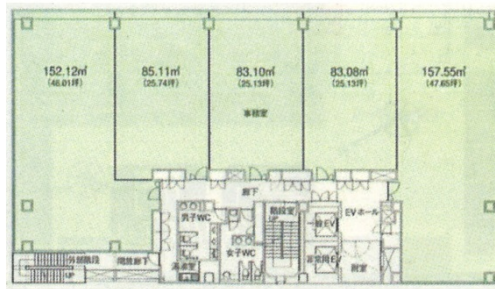

アーバンネット勾当台ビル 4階169.69坪

宮城県仙台市青葉区二日町1-23

物件MAP

賃貸条件	
坪数	169.69坪
階数	4階
入居可能日	

ビル情報	
所在地	宮城県仙台市青葉区二日町1-23
最寄り駅	仙台市営地下鉄南北線 北四番丁駅 徒歩3分 仙台市営地下鉄南北線 勾当台公園駅 徒歩3分
エリア	北仙台駅・北四番町駅エリア
竣工	2009年5月
耐震	新耐震基準
階数	地上10階 地下1階
用途	事務所
構造	S造

設備情報	
エレベーター	2基
空調	個別空調
OAフロア	OAフロア
基準階天井高	2,700mm
光ファイバー	無し
トイレ	男女別・室外
セキュリティ	無し
駐車場	有り

事務所移転の簡単検索サイト

Quick Service

クイックサービス

アーバンネット勾当台ビル 4階169.69坪 宮城県仙台市青葉区二日町1-23

北仙台駅・北四番町駅エリア (ビルID: 0013848) の賃貸オフィス

貸事務所・レンタルオフィス・オフィス移転なら**QuickService**