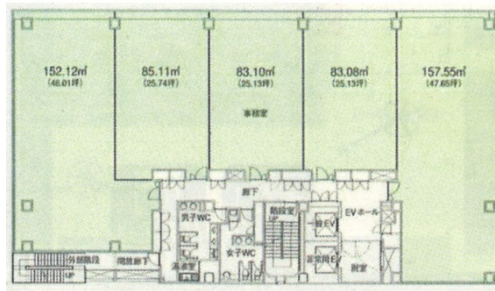

アーバンネット勾当台ビル 3階169.67坪

宮城県仙台市青葉区二日町1-23

物件MAP

賃貸条件	
坪数	169.67坪
階数	3階
入居可能日	

ビル情報	
所在地	宮城県仙台市青葉区二日町1-23
最寄り駅	仙台市営地下鉄南北線 北四番丁駅 徒歩3分 仙台市営地下鉄南北線 勾当台公園駅 徒歩3分
エリア	北仙台駅・北四番町駅エリア
竣工	2009年5月
耐震	新耐震基準
階数	地上10階 地下1階
用途	事務所
構造	S造

設備情報	
エレベーター	2基
空調	個別空調
OAフロア	OAフロア
基準階天井高	2,700mm
光ファイバー	無し
トイレ	男女別・室外
セキュリティ	無し
駐車場	有り