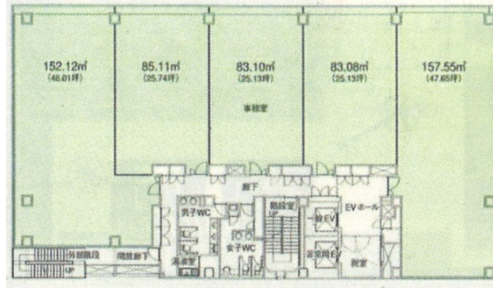

アーバンネット勾当台ビル 3階169.67坪

宮城県仙台市青葉区二日町1-23

物件MAP

賃貸条件	
坪数	169.67坪
階数	3階
入居可能日	

ビル情報	
所在地	宮城県仙台市青葉区二日町1-23
最寄り駅	仙台市営地下鉄南北線 北四番丁駅 徒歩3分 仙台市営地下鉄南北線 勾当台公園駅 徒歩3分
エリア	北仙台駅・北四番町駅エリア
竣工	2009年5月
耐震	新耐震基準
階数	地上10階 地下1階
用途	事務所
構造	S造

設備情報	
エレベーター	2基
空調	個別空調
OAフロア	OAフロア
基準階天井高	2,700mm
光ファイバー	無し
トイレ	男女別・室外
セキュリティ	無し
駐車場	有り

事務所移転の簡単検索サイト

Quick Service

クイックサービス

アーバンネット勾当台ビル 3階169.67坪 宮城県仙台市青葉区二日町1-23

北仙台駅・北四番町駅エリア (ビルID: 0013848) の賃貸オフィス

貸事務所・レンタルオフィス・オフィス移転なら**QuickService**