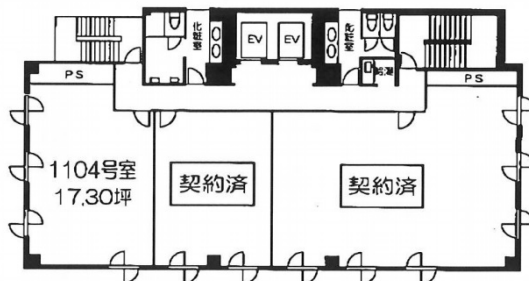

BELL THE SENDAI (ベルザ仙台)

11階17.3坪

宮城県仙台市青葉区中央4-7-17

物件MAP

賃貸条件	
坪数	17.3坪
階数	11階 (1104)
入居可能日	
ビル情報	
所在地	宮城県仙台市青葉区中央4-7-17
最寄り駅	仙台市営地下鉄南北線 仙台駅 徒歩6分 JR仙石線 仙台駅 徒歩8分 仙台市営地下鉄南北線 五橋駅 徒歩8分
エリア	広瀬通駅・仙台駅・勾当台駅エリア
竣工	1994年4月
耐震	新耐震基準
階数	地上12階 地下1階
用途	事務所
構造	S造
設備情報	
エレベーター	2基
空調	個別空調
OAフロア	
基準階天井高	2,600mm
光ファイバー	有り
トイレ	男女別・室外
セキュリティ	有り
駐車場	有り