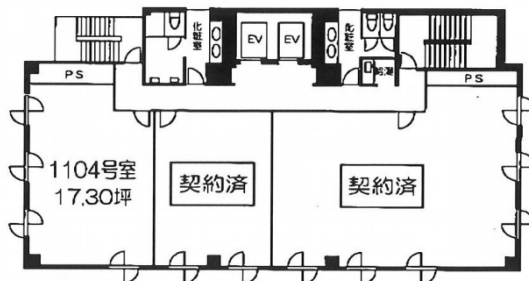

# BELL THE SENDAI (ベルザ仙台)

11階17.3坪

宮城県仙台市青葉区中央4-7-17

## 物件MAP

賃貸条件	
坪数	17.3坪
階数	11階 (1104)
入居可能日	
ビル情報	
所在地	宮城県仙台市青葉区中央4-7-17
最寄り駅	仙台市営地下鉄南北線 仙台駅 徒歩6分 JR仙石線 仙台駅 徒歩8分 仙台市営地下鉄南北線 五橋駅 徒歩8分
エリア	広瀬通駅・仙台駅・勾当台駅エリア
竣工	1994年4月
耐震	新耐震基準
階数	地上12階 地下1階
用途	事務所
構造	S造
設備情報	
エレベーター	2基
空調	個別空調
OAフロア	
基準階天井高	2,600mm
光ファイバー	有り
トイレ	男女別・室外
セキュリティ	有り
駐車場	有り