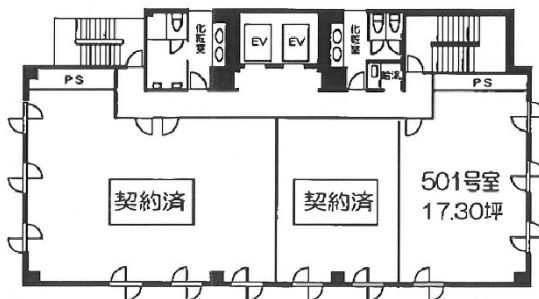

# BELL THE SENDAI (ベルザ仙台) 5階17.3坪

宮城県仙台市青葉区中央4-7-17

## 物件MAP

賃貸条件	
坪数	17.3坪
階数	5階 (501)
入居可能日	
ビル情報	
所在地	宮城県仙台市青葉区中央4-7-17
最寄り駅	仙台市営地下鉄南北線 仙台駅 徒歩6分 JR仙石線 仙台駅 徒歩8分 仙台市営地下鉄南北線 五橋駅 徒歩8分
エリア	広瀬通駅・仙台駅・勾当台駅エリア
竣工	1994年4月
耐震	新耐震基準
階数	地上12階 地下1階
用途	事務所
構造	S造
設備情報	
エレベーター	2基
空調	個別空調
OAフロア	
基準階天井高	2,600mm
光ファイバー	有り
トイレ	男女別・室外
セキュリティ	有り
駐車場	有り