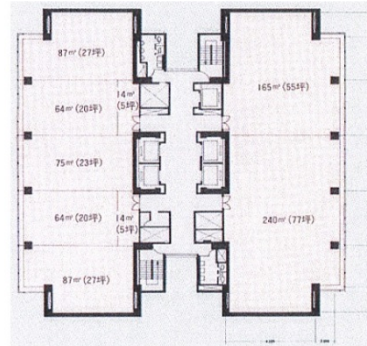

# JMFビル仙台01 16階15.14坪

宮城県仙台市青葉区中央4-10-3

## 物件MAP

賃貸条件	
月額賃料	相談
坪数	15.14坪
坪単価	相談
共益費	賃料に含む
礼金	無し
敷金（保証金）	相談
階数	16階
入居可能日	即日

ビル情報	
所在地	宮城県仙台市青葉区中央4-10-3
最寄り駅	JR仙石線 仙台駅 徒歩4分 仙台市営地下鉄南北線 仙台駅 徒歩5分
エリア	広瀬通駅・仙台駅・勾当台駅エリア
竣工	1974年3月
耐震	新耐震基準相当
階数	地上18階 地下2階
用途	事務所
構造	SRC造

設備情報	
エレベーター	4基
空調	セントラル空調
OAフロア	OAフロア
基準階天井高	2,400mm
光ファイバー	有り
トイレ	男女別・室外
セキュリティ	有り
駐車場	有り