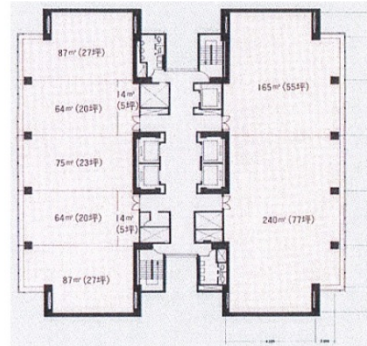

# JMFビル仙台01 16階15.14坪

宮城県仙台市青葉区中央4-10-3

## 物件MAP

賃貸条件	
月額賃料	相談
坪数	15.14坪
坪単価	相談
共益費	賃料に含む
礼金	無し
敷金（保証金）	相談
階数	16階
入居可能日	即日

ビル情報	
所在地	宮城県仙台市青葉区中央4-10-3
最寄り駅	JR仙石線 仙台駅 徒歩4分 仙台市営地下鉄南北線 仙台駅 徒歩5分
エリア	広瀬通駅・仙台駅・勾当台駅エリア
竣工	1974年3月
耐震	新耐震基準相当
階数	地上18階 地下2階
用途	事務所
構造	SRC造