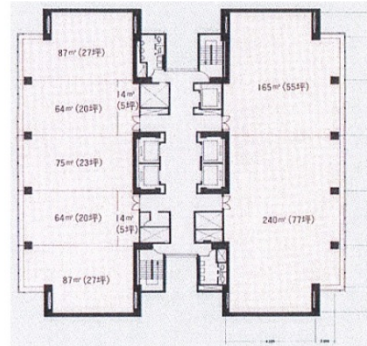

JMFビル仙台01 9階25.73坪

宮城県仙台市青葉区中央4-10-3

物件MAP

賃貸条件	
月額賃料	相談
坪数	25.73坪
坪単価	相談
共益費	賃料に含む
礼金	無し
敷金（保証金）	相談
階数	9階
入居可能日	即日
ビル情報	
所在地	宮城県仙台市青葉区中央4-10-3
最寄り駅	JR仙石線 仙台駅 徒歩4分 仙台市営地下鉄南北線 仙台駅 徒歩5分
エリア	広瀬通駅・仙台駅・勾当台駅エリア
竣工	1974年3月
耐震	新耐震基準相当
階数	地上18階 地下2階
用途	事務所
構造	SRC造
設備情報	
エレベーター	4基
空調	セントラル空調
OAフロア	OAフロア
基準階天井高	2,400mm
光ファイバー	有り
トイレ	男女別・室外
セキュリティ	有り
駐車場	有り