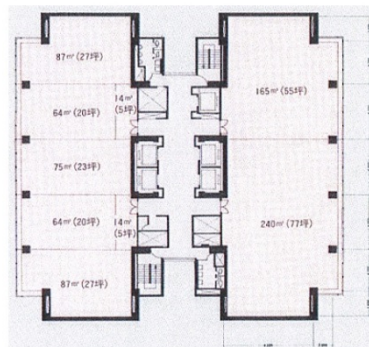

JMFビル仙台01 9階25.73坪

宮城県仙台市青葉区中央4-10-3

物件MAP

賃貸条件	
月額賃料	相談
坪数	25.73坪
坪単価	相談
共益費	賃料に含む
礼金	無し
敷金（保証金）	相談
階数	9階
入居可能日	即日

ビル情報	
所在地	宮城県仙台市青葉区中央4-10-3
最寄り駅	JR仙石線 仙台駅 徒歩4分 仙台市営地下鉄南北線 仙台駅 徒歩5分
エリア	広瀬通駅・仙台駅・勾当台駅エリア
竣工	1974年3月
耐震	新耐震基準相当
階数	地上18階 地下2階
用途	事務所
構造	SRC造

設備情報	
エレベーター	4基
空調	セントラル空調
OAフロア	OAフロア
基準階天井高	2,400mm
光ファイバー	有り
トイレ	男女別・室外
セキュリティ	有り
駐車場	有り

事務所移転の簡単検索サイト

Quick Service

クイックサービス

JMFビル仙台01 9階25.73坪 宮城県仙台市青葉区中央4-10-3

広瀬通駅・仙台駅・勾当台駅エリア（ビルID：0013813）の賃貸オフィス

貸事務所・レンタルオフィス・オフィス移転なら**QuickService**