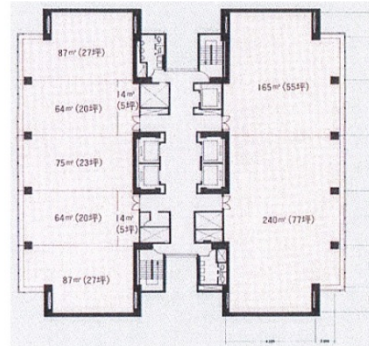

JMFビル仙台01 6階18.87坪

宮城県仙台市青葉区中央4-10-3

物件MAP

賃貸条件	
坪数	18.87坪
階数	6階
入居可能日	
ビル情報	
所在地	宮城県仙台市青葉区中央4-10-3
最寄り駅	JR仙石線 仙台駅 徒歩4分 仙台市営地下鉄南北線 仙台駅 徒歩5分
エリア	広瀬通駅・仙台駅・勾当台駅エリア
竣工	1974年3月
耐震	新耐震基準相当
階数	地上18階 地下2階
用途	事務所
構造	SRC造
設備情報	
エレベーター	4基
空調	セントラル空調
OAフロア	OAフロア
基準階天井高	2,400mm
光ファイバー	有り
トイレ	男女別・室外
セキュリティ	有り
駐車場	有り