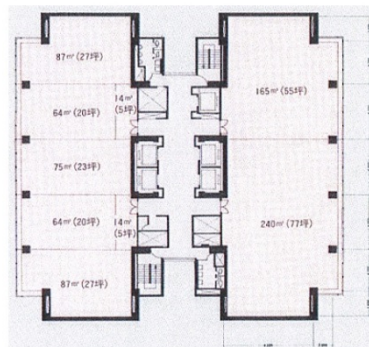

JMFビル仙台01 6階18.87坪

宮城県仙台市青葉区中央4-10-3

物件MAP

賃貸条件	
坪数	18.87坪
階数	6階
入居可能日	

ビル情報	
所在地	宮城県仙台市青葉区中央4-10-3
最寄り駅	JR仙石線 仙台駅 徒歩4分 仙台市営地下鉄南北線 仙台駅 徒歩5分
エリア	広瀬通駅・仙台駅・勾当台駅エリア
竣工	1974年3月
耐震	新耐震基準相当
階数	地上18階 地下2階
用途	事務所
構造	SRC造

設備情報	
エレベーター	4基
空調	セントラル空調
OAフロア	OAフロア
基準階天井高	2,400mm
光ファイバー	有り
トイレ	男女別・室外
セキュリティ	有り
駐車場	有り

事務所移転の簡単検索サイト

Quick Service

クイックサービス

JMFビル仙台01 6階18.87坪 宮城県仙台市青葉区中央4-10-3

広瀬通駅・仙台駅・勾当台駅エリア (ビルID: 0013813) の賃貸オフィス