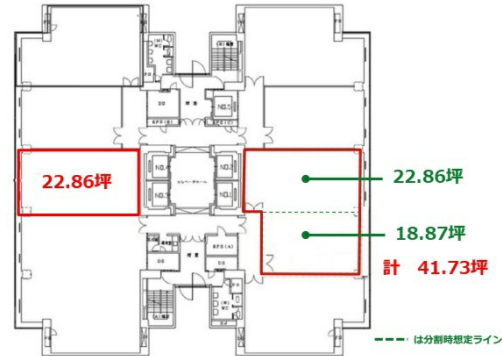

JMFビル仙台01 13階18.87坪

宮城県仙台市青葉区中央4-10-3

物件MAP

賃貸条件	
月額賃料	相談
坪数	18.87坪
坪単価	相談
共益費	賃料に含む
礼金	無し
敷金（保証金）	相談
階数	13階（申込有）
入居可能日	即日

ビル情報	
所在地	宮城県仙台市青葉区中央4-10-3
最寄り駅	JR仙石線 仙台駅 徒歩4分 仙台市営地下鉄南北線 仙台駅 徒歩5分
エリア	広瀬通駅・仙台駅・勾当台駅エリア
竣工	1974年3月
耐震	新耐震基準相当
階数	地上18階 地下2階
用途	事務所
構造	SRC造

設備情報	
エレベーター	4基
空調	セントラル空調
OAフロア	OAフロア
基準階天井高	2,400mm
光ファイバー	有り
トイレ	男女別・室外
セキュリティ	有り
駐車場	有り