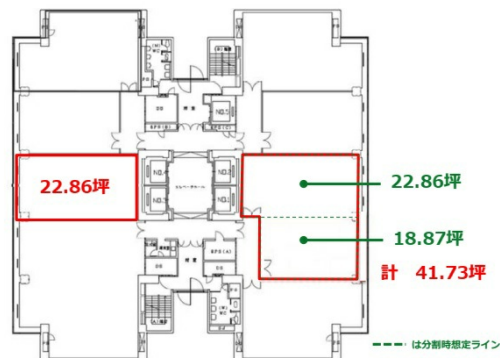

JMFビル仙台01 13階18.87坪

宮城県仙台市青葉区中央4-10-3

物件MAP

賃貸条件	
月額賃料	相談
坪数	18.87坪
坪単価	相談
共益費	賃料に含む
礼金	無し
敷金（保証金）	相談
階数	13階（申込有）
入居可能日	即日

ビル情報	
所在地	宮城県仙台市青葉区中央4-10-3
最寄り駅	JR仙石線 仙台駅 徒歩4分 仙台市営地下鉄南北線 仙台駅 徒歩5分
エリア	広瀬通駅・仙台駅・勾当台駅エリア
竣工	1974年3月
耐震	新耐震基準相当
階数	地上18階 地下2階
用途	事務所
構造	SRC造

設備情報	
エレベーター	4基
空調	セントラル空調
OAフロア	OAフロア
基準階天井高	2,400mm
光ファイバー	有り
トイレ	男女別・室外
セキュリティ	有り
駐車場	有り

事務所移転の簡単検索サイト

JMFビル仙台01 13階18.87坪 宮城県仙台市青葉区中央4-10-3

広瀬通駅・仙台駅・勾当台駅エリア（ビルID：0013813）の賃貸オフィス

貸事務所・レンタルオフィス・オフィス移転なら**QuickService**