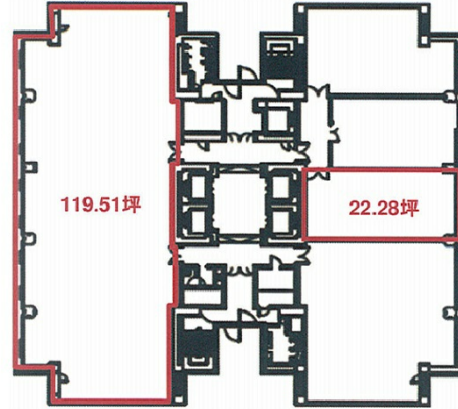

JMFビル仙台01 11階18.87坪

宮城県仙台市青葉区中央4-10-3

物件MAP

賃貸条件	
月額賃料	相談
坪数	18.87坪
坪単価	相談
共益費	賃料に含む
礼金	無し
敷金（保証金）	相談
階数	11階
入居可能日	2024年8月

ビル情報	
所在地	宮城県仙台市青葉区中央4-10-3
最寄り駅	JR仙石線 仙台駅 徒歩4分 仙台市営地下鉄南北線 仙台駅 徒歩5分
エリア	広瀬通駅・仙台駅・勾当台駅エリア
竣工	1974年3月
耐震	新耐震基準相当
階数	地上18階 地下2階
用途	事務所
構造	SRC造

設備情報	
エレベーター	4基
空調	セントラル空調
OAフロア	OAフロア
基準階天井高	2,400mm
光ファイバー	有り
トイレ	男女別・室外
セキュリティ	有り
駐車場	有り

事務所移転の簡単検索サイト

Quick Service

クイックサービス

JMFビル仙台01 11階18.87坪 宮城県仙台市青葉区中央4-10-3

広瀬通駅・仙台駅・勾当台駅エリア（ビルID：0013813）の賃貸オフィス

貸事務所・レンタルオフィス・オフィス移転なら**QuickService**