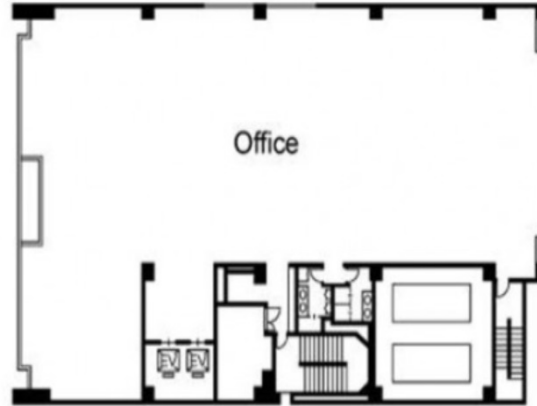

荘銀ビル 6階24.19坪

宮城県仙台市青葉区中央3-1-24

物件MAP

賃貸条件	
月額賃料	相談
坪数	24.19坪
坪単価	相談
共益費	賃料に含む
礼金	無し
敷金（保証金）	12ヶ月
階数	6階
入居可能日	即日

ビル情報	
所在地	宮城県仙台市青葉区中央3-1-24
最寄り駅	仙台市営地下鉄南北線 仙台駅 徒歩1分 JR仙石線 仙台駅 徒歩1分 JR仙石線 あおば通駅 徒歩1分
エリア	広瀬通駅・仙台駅・勾当台駅エリア
竣工	1986年10月
耐震	新耐震基準
階数	地上8階 地上1階
用途	事務所
構造	S造

設備情報	
エレベーター	2基
空調	個別空調
OAフロア	
基準階天井高	
光ファイバー	有り
トイレ	男女別・室外
セキュリティ	無し
駐車場	有り